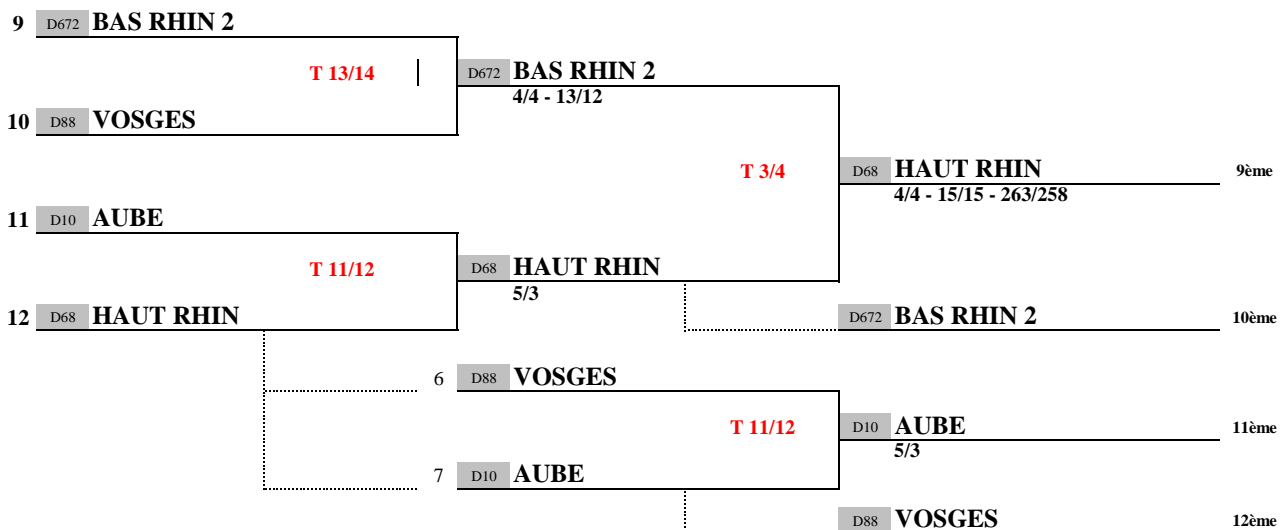

INTERCOMITES ZONE EST

LIEU : BESANCON

DATE : 22 et 23 juin 2024

POULE : 1

N°		EQUIPES	Abv.	+	-
D21	1	CÔTE D'OR	CO	33	15
D251	2	DOUBS 1	DO 1	28	20
D08	3	ARDENNES	AR	27	21
D54	4	MEURTHE ET MOSELLE 1	MM1	23	25
D10	5	AUBE	AU	21	26
D672	6	BAS RHIN 2	BR 2	20	28
D572	7	MOSELLE 2	MO 2	15	32

CLASSEMENT	
1 er	BAS RHIN 1
2 ème	MOSELLE 1
3 ème	MARNE 1
4 ème	HAUTE SAÔNE
5 ème	HAUT RHIN
6 ème	VOSGES
7 ème	DOUBS 2

NOM ET SIGNATURE DU JUGE ARBITRE :

Vincent BLANCHARD

INTERCOMITES ZONE EST

BESANCON
22 et 23 juin 2024

Dimanche 13h00	Dimanche 14h45
----------------	----------------

PLACES 1 à 4

PLACES 5 à 8

PLACES 9 à 12

PLACES 13 à 14 (13h00)