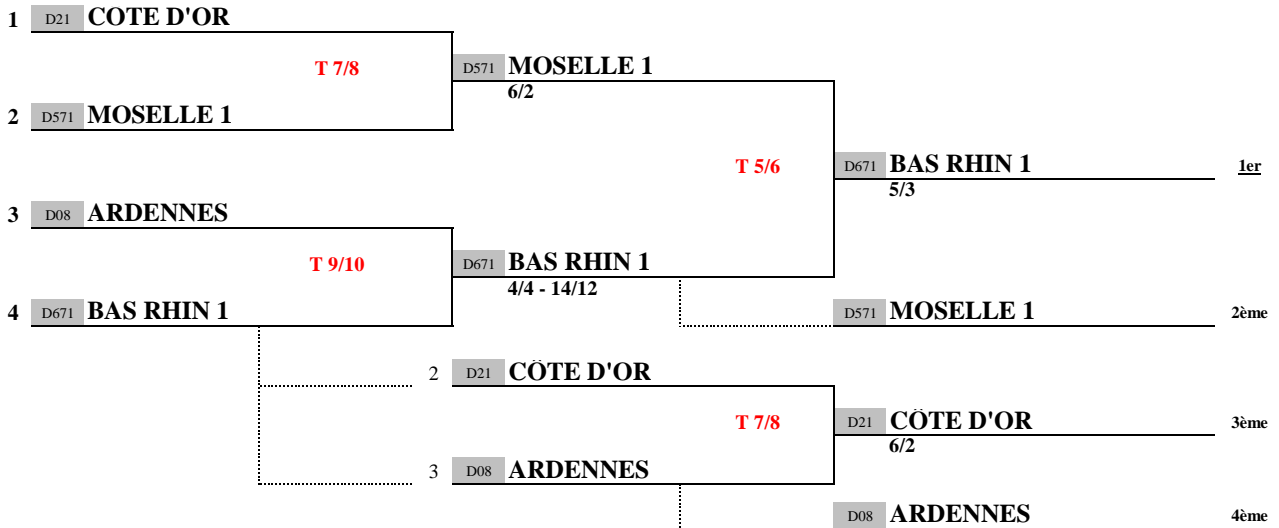

DATE : 22 et 23 juin 2024

POULE : 2

N°		EQUIPES	Abv.	+	-
D671	1	BAS RHIN 1	BR 1	36	12
D571	2	MOSELLE 1	MO 1	35	13
D70	3	HAUTE SAÔNE	HS	24	24
D51	4	MARNE 1	MA 1	25	23
D88	5	VOSGES	VO 1	16	32
D252	6	DOUBS 2	DO 2	14	34
D68	7	HAUT RHIN	HR	18	30

Tables	Jour	Heure	Contre		Score	1	2	3	4	5	6	7	
9/10	SAM	13h00	2 Contre 7	MOSELLE 1	HAUT RHIN	6	2		3			1	
11/12		13h00	3 Contre 6	HAUTE SAÔNE	DOUBS 2	5	3		3		1		
13/14		13h00	4 Contre 5	MARNE 1	VOSGES	5	3			3	1		
1/2	SAM	14h30	1 Contre 7	BAS RHIN 1	HAUT RHIN	6	2	3				1	
3/4		14h30	2 Contre 5	MOSELLE 1	VOSGES	6	2		3		1		
7/8		14h30	3 Contre 4	HAUTE SAÔNE	MARNE 1	4	4		2	2			
11/12	SAM	16h00	1 Contre 5	BAS RHIN 1	VOSGES	8	0	3			1		
9/10		16h00	4 Contre 6	MARNE 1	DOUBS 2	6	2			3		1	
13/14		16h00	3 Contre 7	HAUTE SAÔNE	HAUT RHIN	6	2		3			1	
3/4	SAM	17h30	1 Contre 4	BAS RHIN 1	MARNE 1	5	3	3		1			
1/2		17h30	3 Contre 5	HAUTE SAÔNE	VOSGES	5	3		3		1		
7/8		17h30	2 Contre 6	MOSELLE 1	DOUBS 2	6	2		3			1	
7/8	SAM	19h00	1 Contre 3	BAS RHIN 1	HAUTE SAÔNE	6	2	3		1			
3/4		19h00	2 Contre 4	MOSELLE 1	MARNE 1	7	1		3		1		
9/10		19h00	6 Contre 7	DOUBS 2	HAUT RHIN	2	6				1	3	
7/8	DIM	8h45	1 Contre 2	BAS RHIN 1	MOSELLE 1	4	4	2	2				
13/14		8h45	4 Contre 7	MARNE 1	HAUT RHIN	6	2			3		1	
9/10		8h45	5 Contre 6	VOSGES	DOUBS 2	4	4				2	2	
1/2	DIM	10h15	1 Contre 6	BAS RHIN 1	DOUBS 2	7	1	3				1	
3/4		10h15	5 Contre 7	VOSGES	HAUT RHIN	4	4				2	2	
11/12		10h15	2 Contre 3	MOSELLE 1	HAUTE SAÔNE	6	2		3	1			
						Points	17	17	13	13	8	7	9
						Cl	1	1	3	3	6	7	5

CLASSEMENT	
1 er	BAS RHIN 1
2 ème	MOSELLE 1
3 ème	MARNE 1
4 ème	HAUTE SAÔNE
5 ème	HAUT RHIN
6 ème	VOSGES
7 ème	DOUBS 2

NOM ET SIGNATURE DU JUGE ARBITRE :

Vincent BLANCHARD

INTERCOMITES ZONE EST

BESANCON
22 et 23 juin 2024

Dimanche 13h00	Dimanche 14h45
----------------	----------------

PLACES 1 à 4

PLACES 5 à 8

PLACES 9 à 12

PLACES 13 à 14 (13h00)