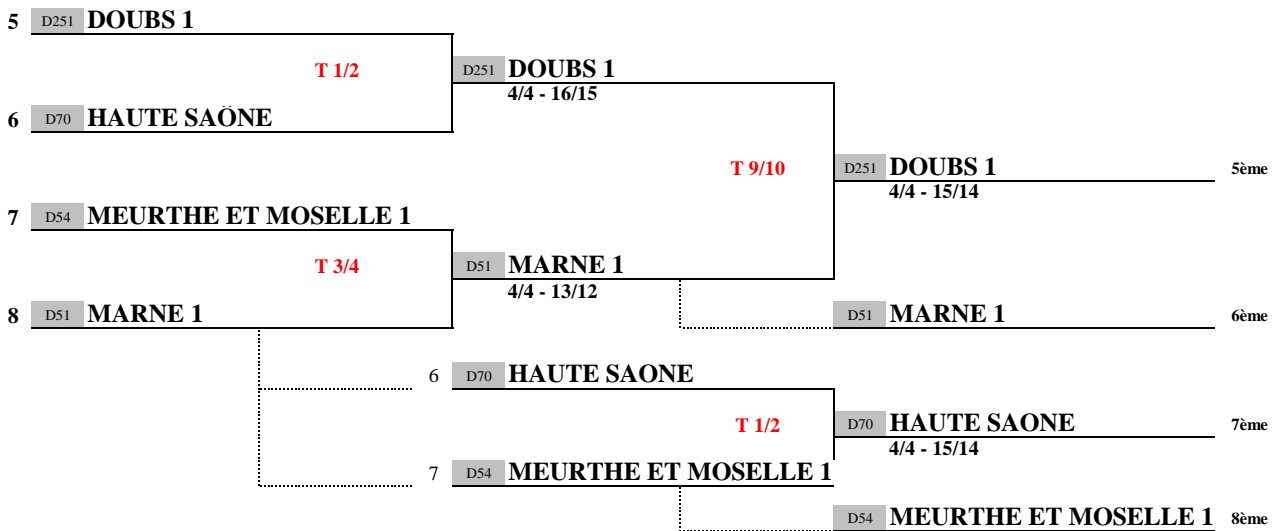

INTERCOMITES ZONE EST

LIEU : BESANCON

DATE : 22 et 23 juin 2024

POULE : 1

N°		EQUIPES	Abv.	+	-
D21	1	CÔTE D'OR	CO	33	15
D251	2	DOUBS 1	DO 1	28	20
D08	3	ARDENNES	AR	27	21
D54	4	MEURTHE ET MOSELLE 1	MM1	23	25
D10	5	AUBE	AU	21	26
D672	6	BAS RHIN 2	BR 2	20	28
D572	7	MOSELLE 2	MO 2	15	32

CLASSEMENT	
1 er	BAS RHIN 1
2 ème	MOSELLE 1
3 ème	MARNE 1
4 ème	HAUTE SAÔNE
5 ème	HAUT RHIN
6 ème	VOSGES
7 ème	DOUBS 2

NOM ET SIGNATURE DU JUGE ARBITRE :

Vincent BLANCHARD

INTERCOMITES ZONE EST

BESANCON
22 et 23 juin 2024

Dimanche 13h00	Dimanche 14h45
----------------	----------------

PLACES 1 à 4

PLACES 5 à 8

PLACES 9 à 12

PLACES 13 à 14 (13h00)