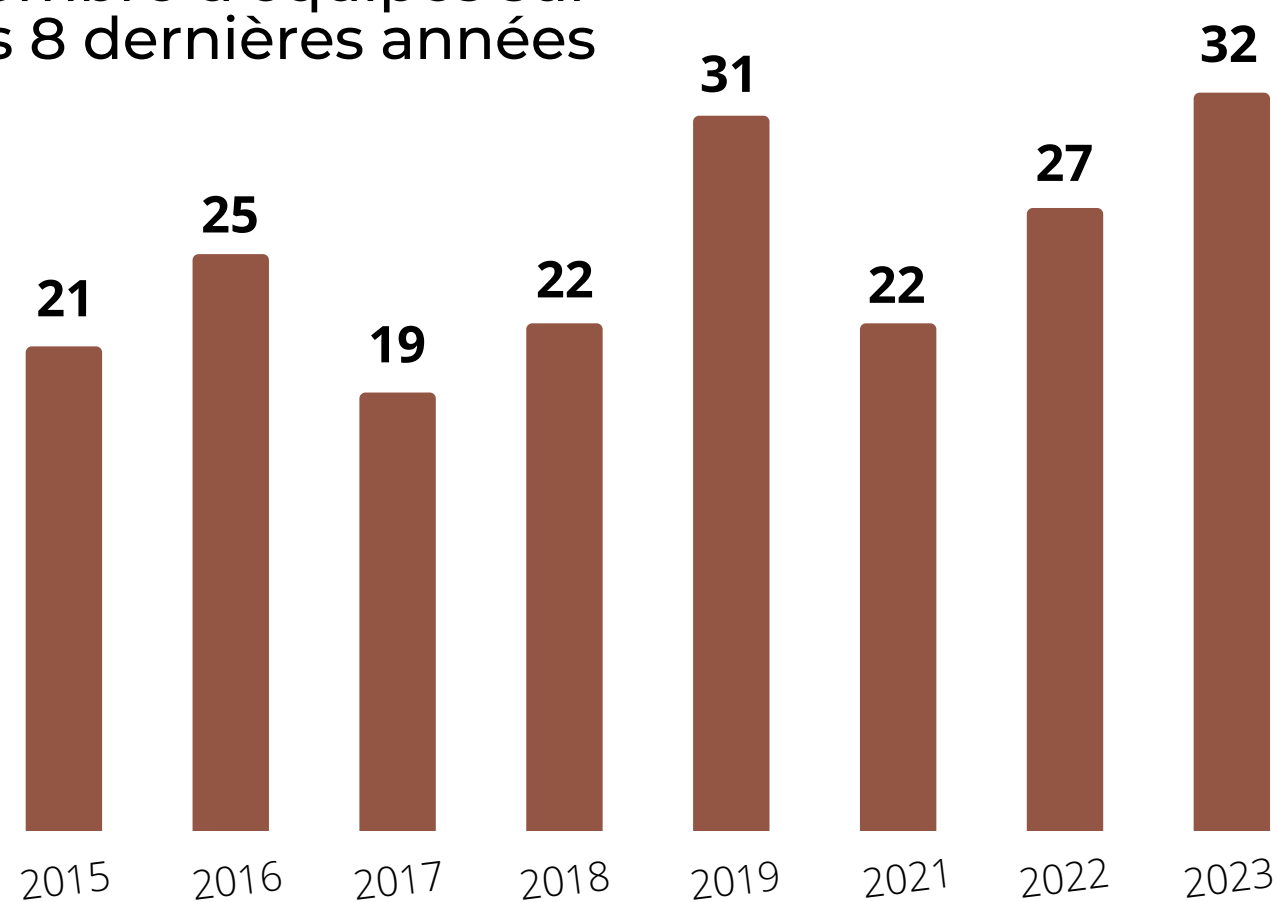

## FORMULES SOUPLES

Les internationaux Jeunes du Grand Est sont une compétition par équipe de 4 joueurs minimum et 12 joueurs maximum. Des inscriptions complémentaires sont possibles sous conditions.

Formule de poules adaptée au plus juste en fonction du nombre de joueurs.

## CATÉGORIES D'ÂGES

Catégories ITTF 2024 :

- Moins de 9 ans Garçons et Filles (2015 et +)
- Moins de 10 ans Garçons et Filles (2014)
- Moins de 11 ans Garçons et Filles (2013)
- Moins de 12 ans Garçons et Filles (2012)
- Moins de 13 ans Garçons et Filles (2011)
- Moins de 15 ans Garçons et Filles (2010 et 2009)

## RÉCOMPENSES

Les 3 premiers de chaque tableau individuel ainsi que les 3 premières équipes du Challenge seront récompensés.

Nombre d'équipes sur les 8 dernières années

# Historique

**1986** Création des Internationaux Jeunes du Grand Est.

**52** Le nombre de délégations qui ont participé aux IJGE depuis ses débuts.

**226** Le nombre moyen de joueurs par édition sur les 8 dernières années.