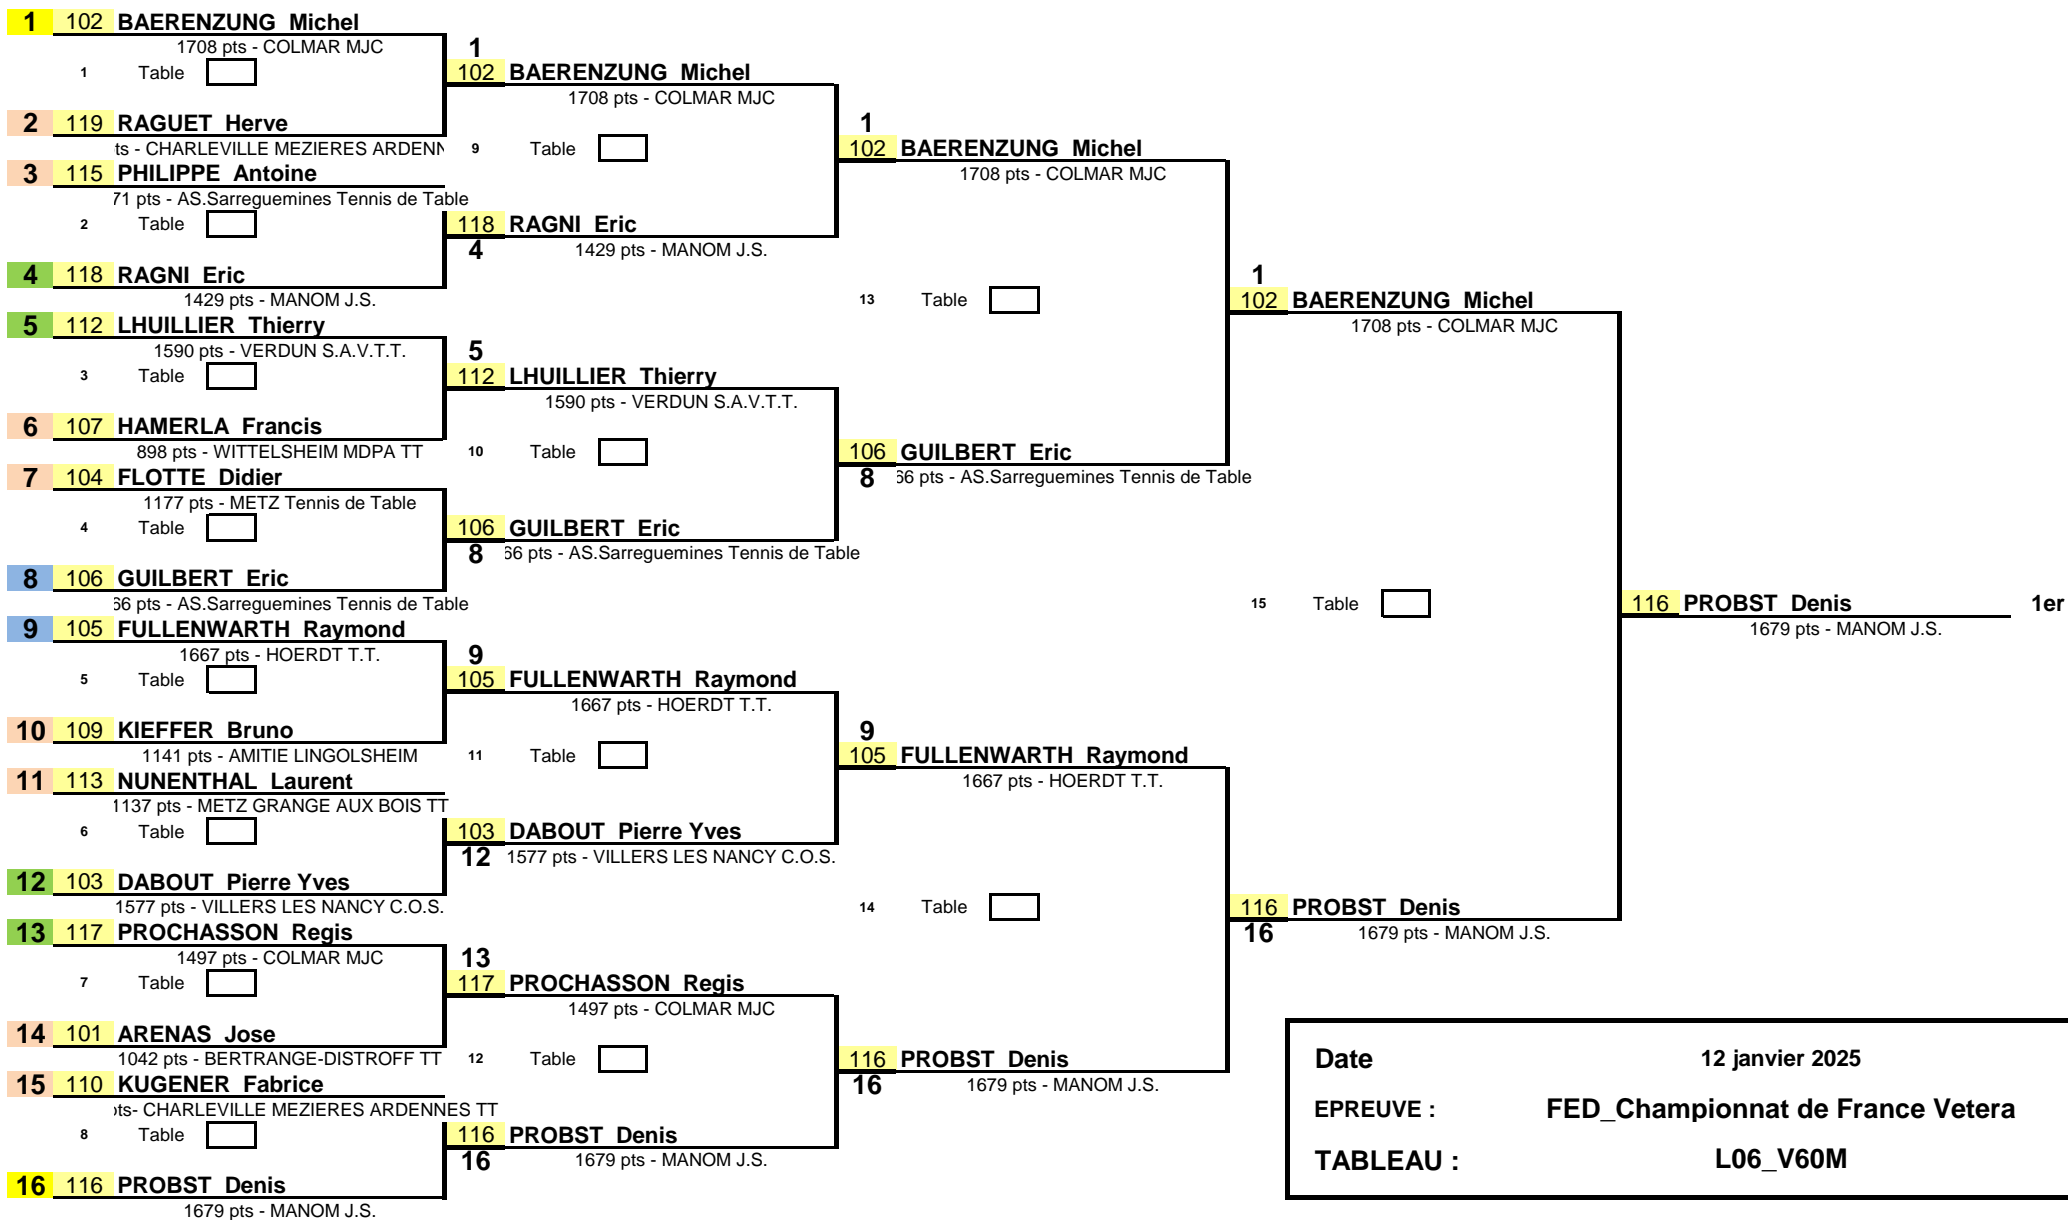

1/8 de Finale

1/4 de Finale

1/2 Finale

Finale

Date	12 janvier 2025
EPREUVE :	FED_Championnat de France Vetera
TABLEAU :	L06_V60M