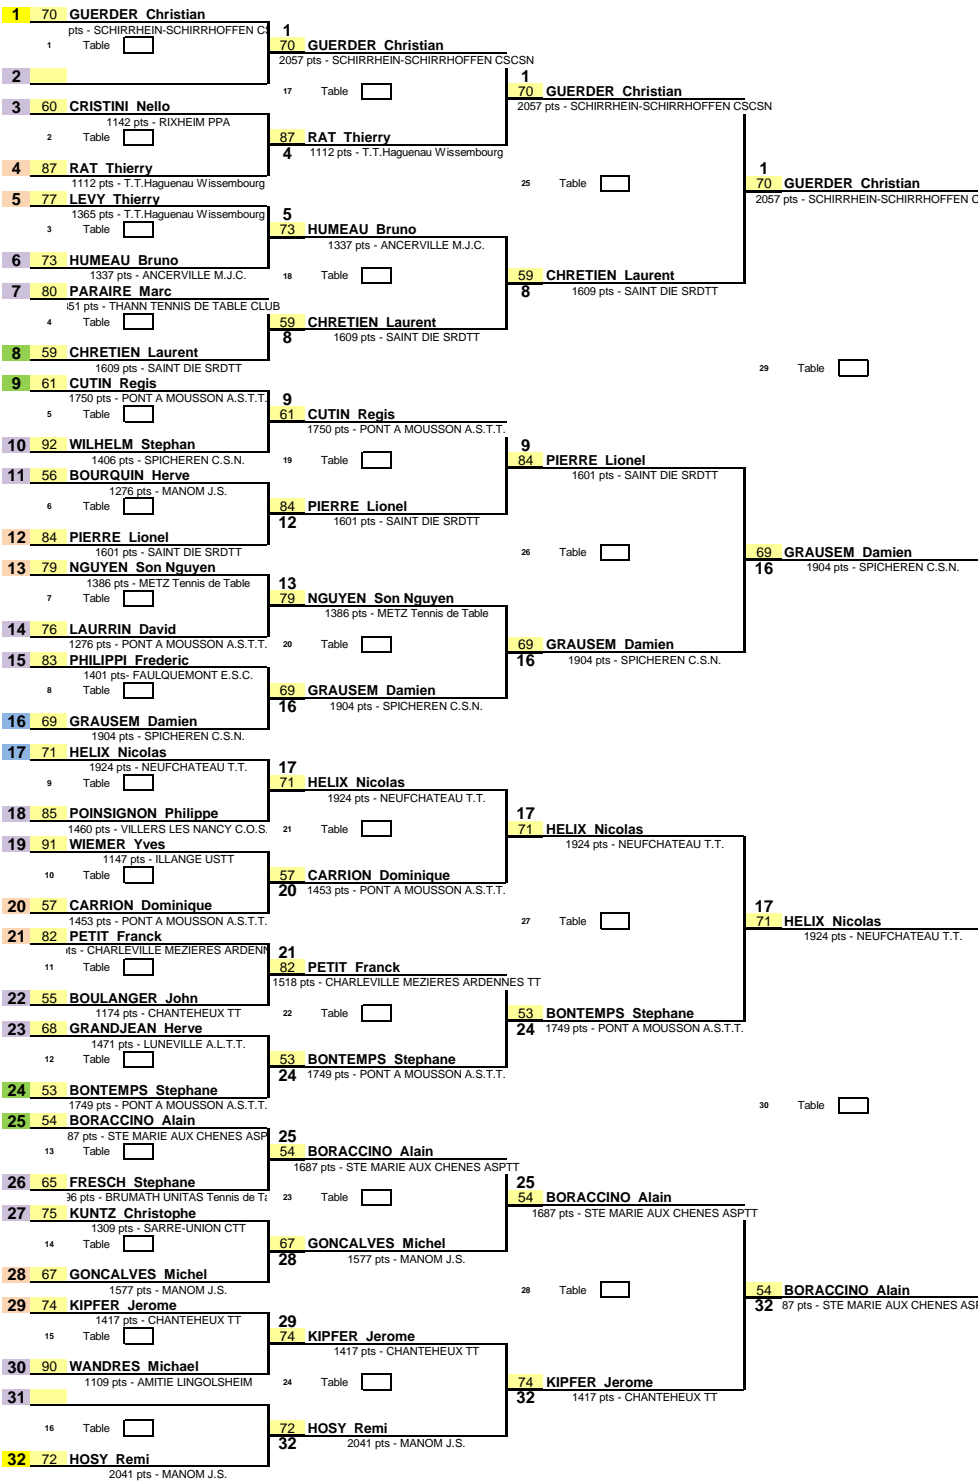

1/16ème de Finale 1/8ème de Finale 1/4 de Finale 1/2 Finale Finale

Date : 12 janvier 2025
 EPREUVE : FED_Championnat de France Vetera
 TABLEAU : L06_V50M

1
 70 GUERDER Christian
 2057 pts - SCHIRRHAIN-SCHIRRHOFFEN CSCSN

1er