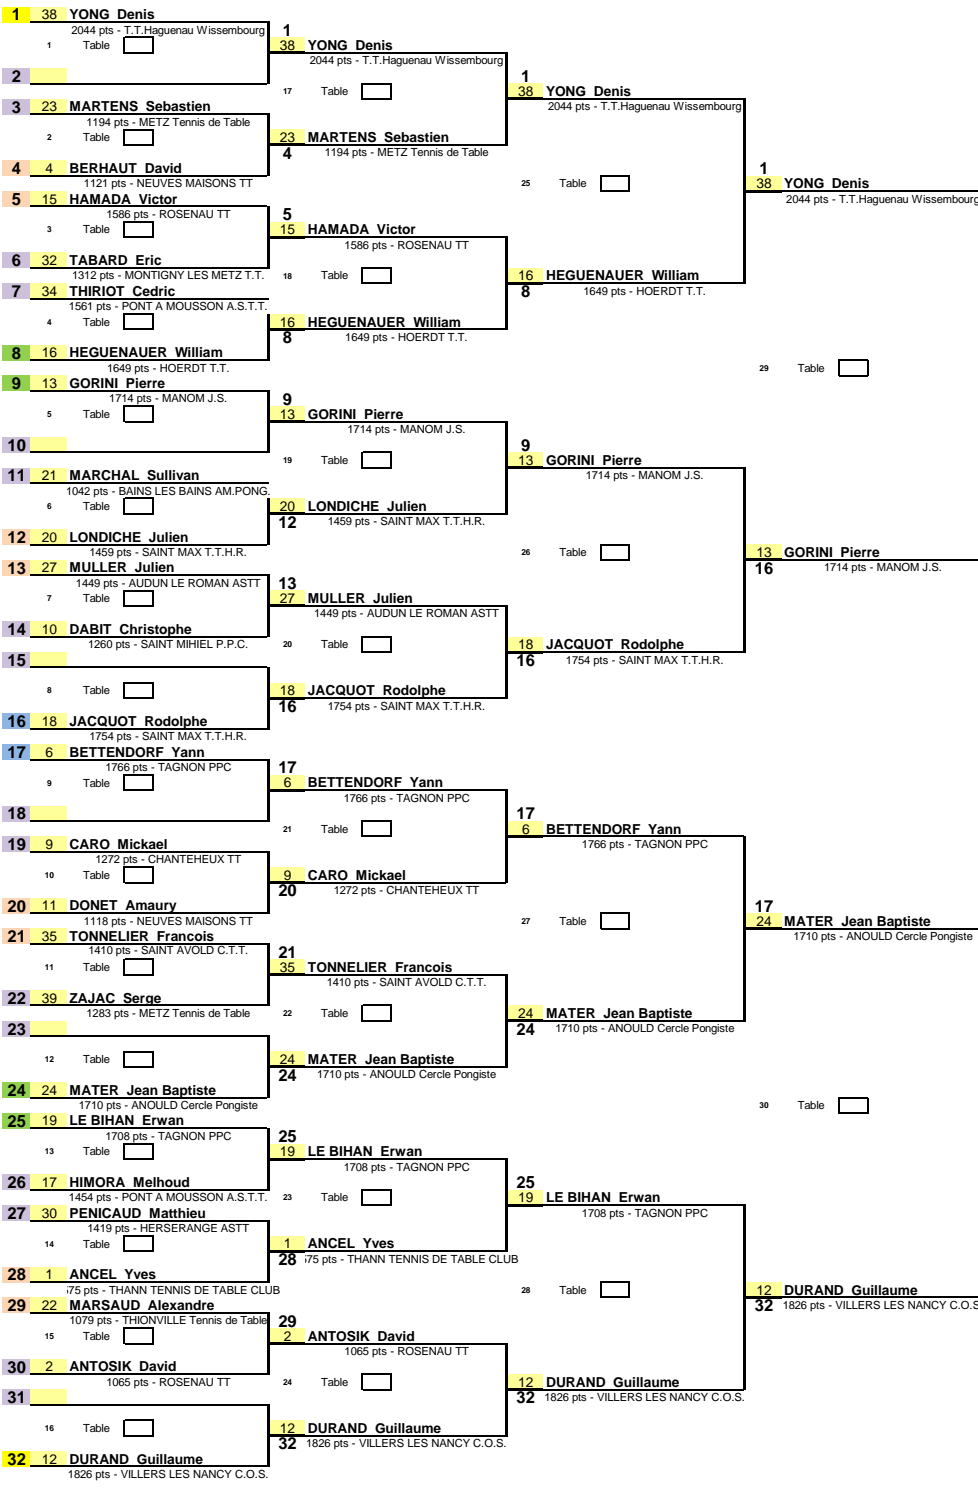

1/16ème de Finale 1/8ème de Finale 1/4 de Finale 1/2 Finale Finale

Date : 12 janvier 2025
 EPREUVE : FED Championnat de France Vetera
 TABLEAU : L06_V40M