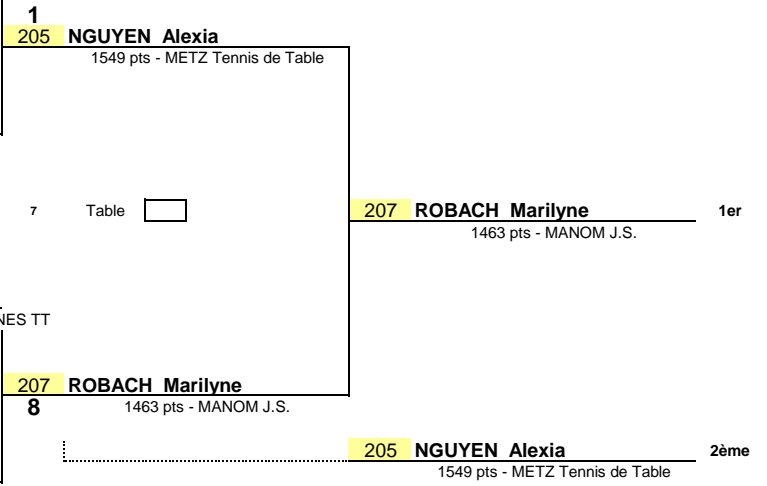

1/4 de Finale

1/2 Finale

Finale

Places 3ème/4ème

8ème

Date	12 janvier 2025
EPREUVE :	FED_Championnat de France Vetera
TABLEAU :	L06_V40D