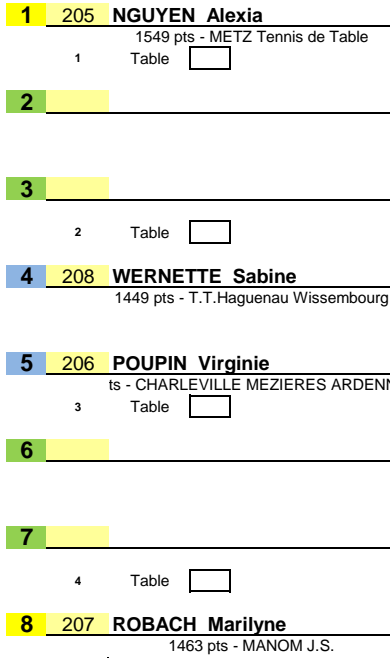

1/4 de Finale

1/2 Finale

Finale

Places 3ème/4ème

8ème

Date	12 janvier 2025
EPREUVE :	FED_Championnat de France Vetera
TABLEAU :	L06_V40D