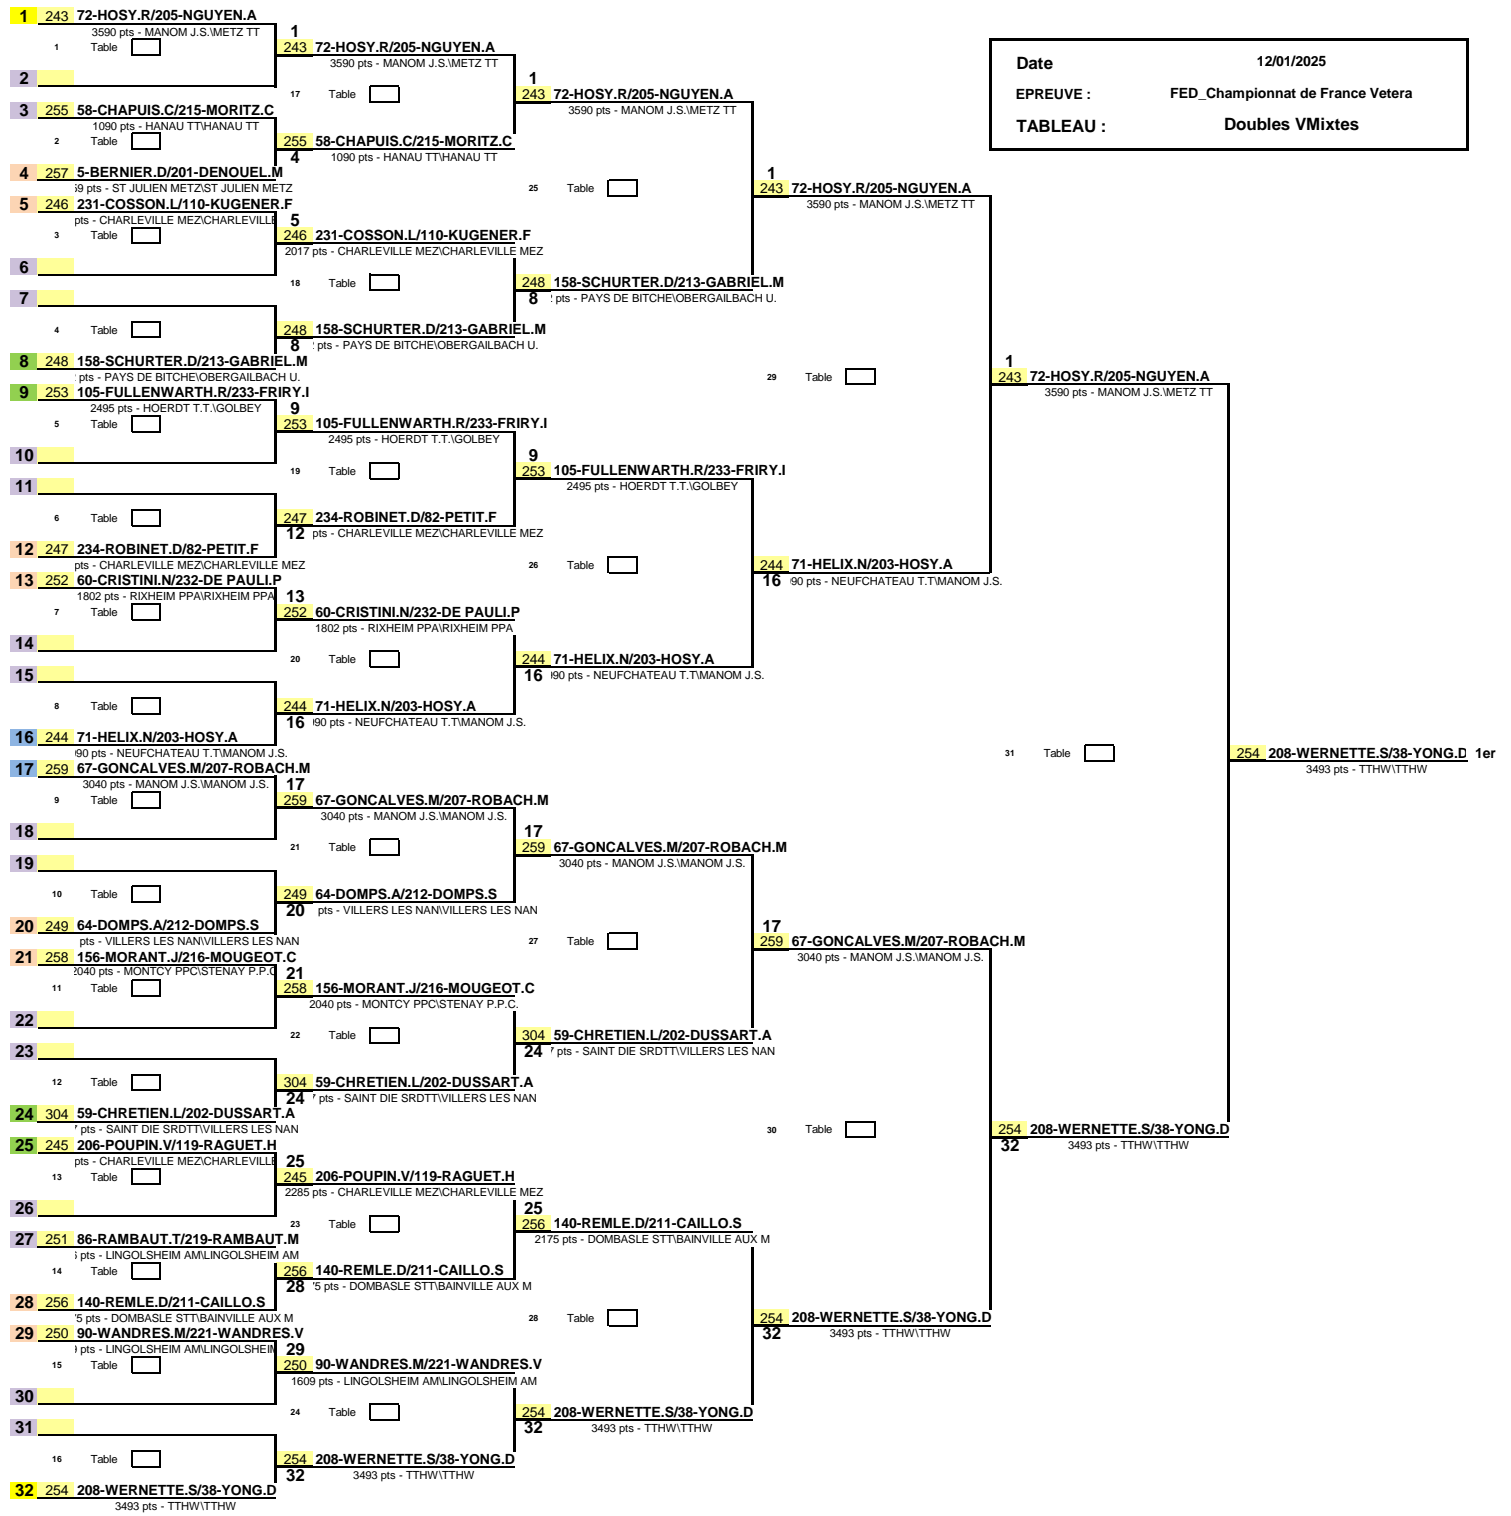

1/16ème de Finale 1/8ème de Finale 1/4 de Finale 1/2 Finale Finale

Date: 12/01/2025
 EPREUVE: FED_Championnat de France Vetera
 TABLEAU: Doubles VMixtes