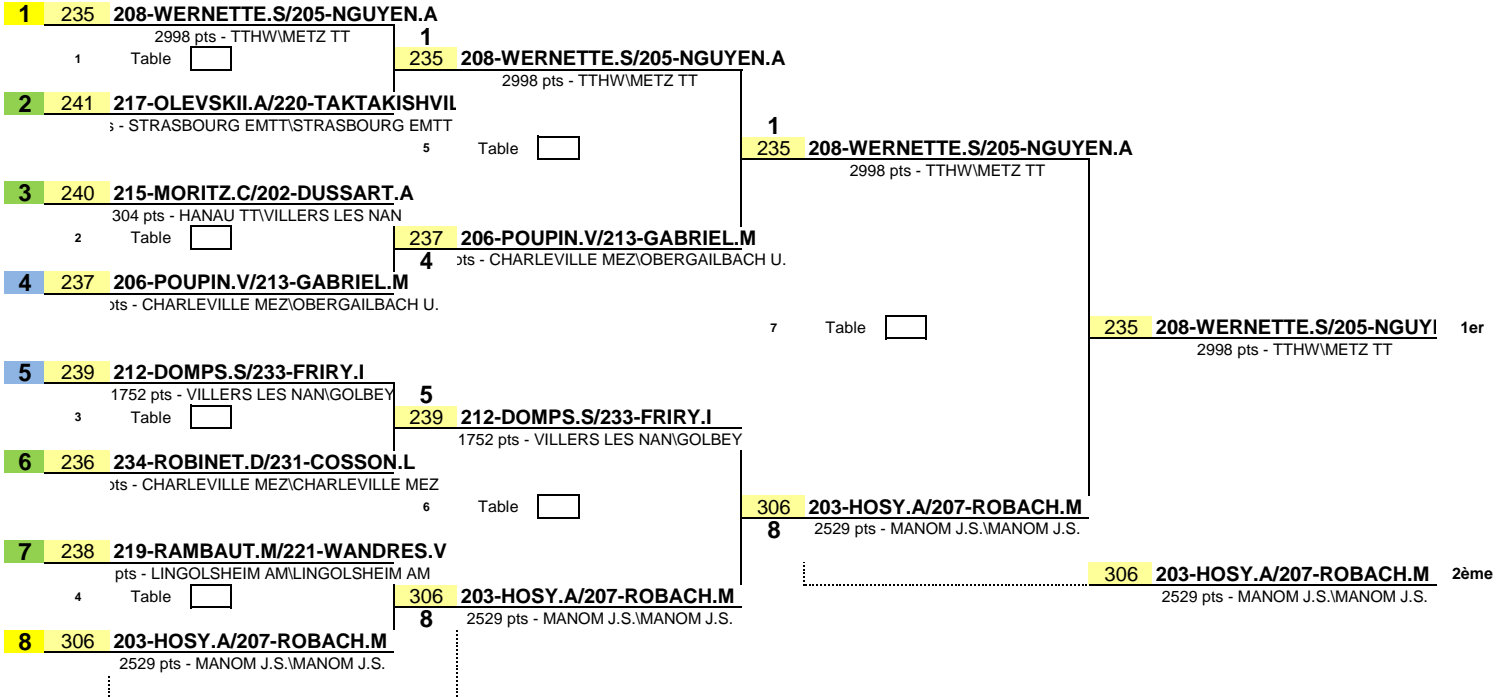

1/4 de Finale

1/2 Finale

Finale

Date	12/01/2025
EPREUVE :	FED_Championnat de France Vetera
TABLEAU :	Doubles VDames