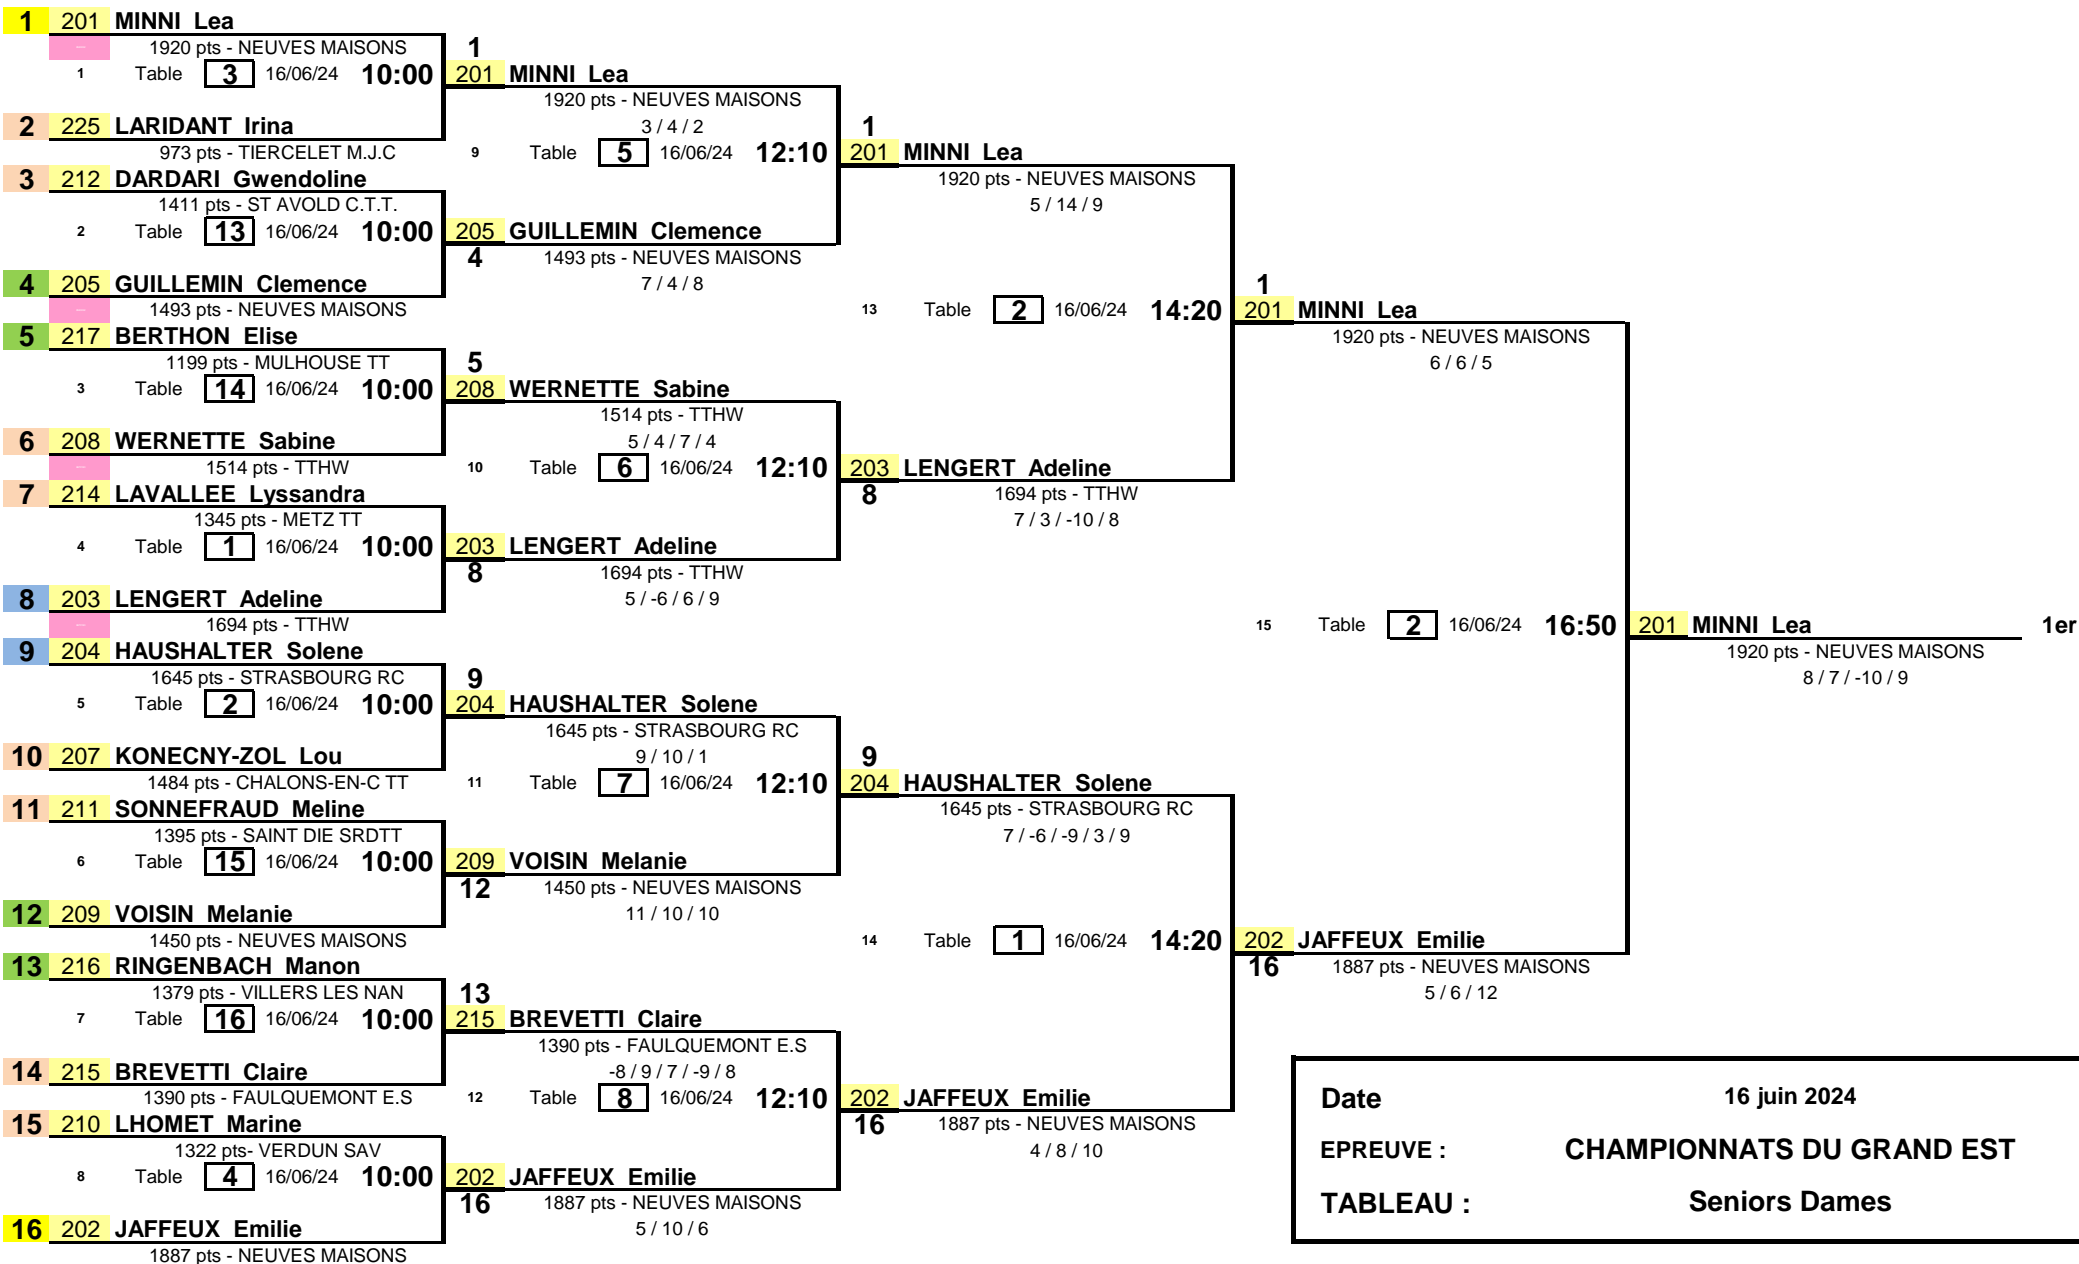

1/8 de Finale

1/4 de Finale

1/2 Finale

Finale

Date	16 juin 2024
EPREUVE :	CHAMPIONNATS DU GRAND EST
TABLEAU :	Seniors Dames