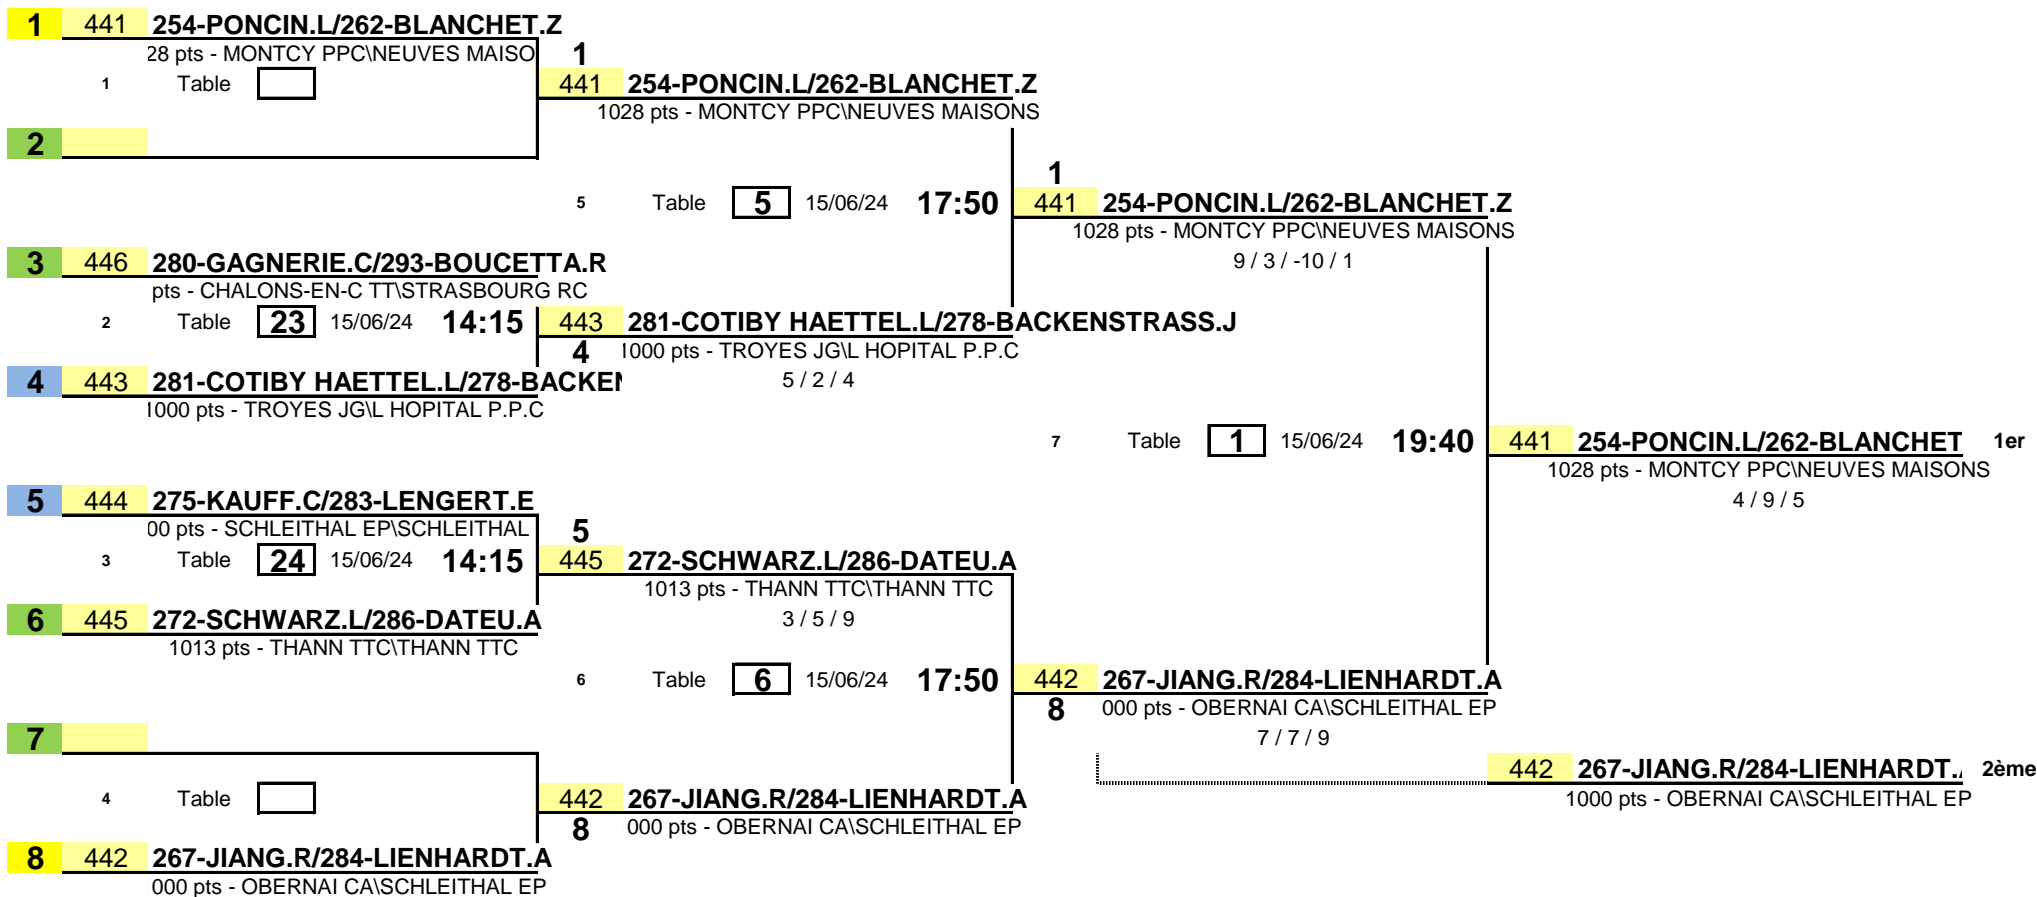

1/4 de Finale

1/2 Finale

Finale

Date 15 juin 2024  
EPREUVE : CHAMPIONNATS DU GRAND EST  
TABLEAU : X - Doubles Poussines