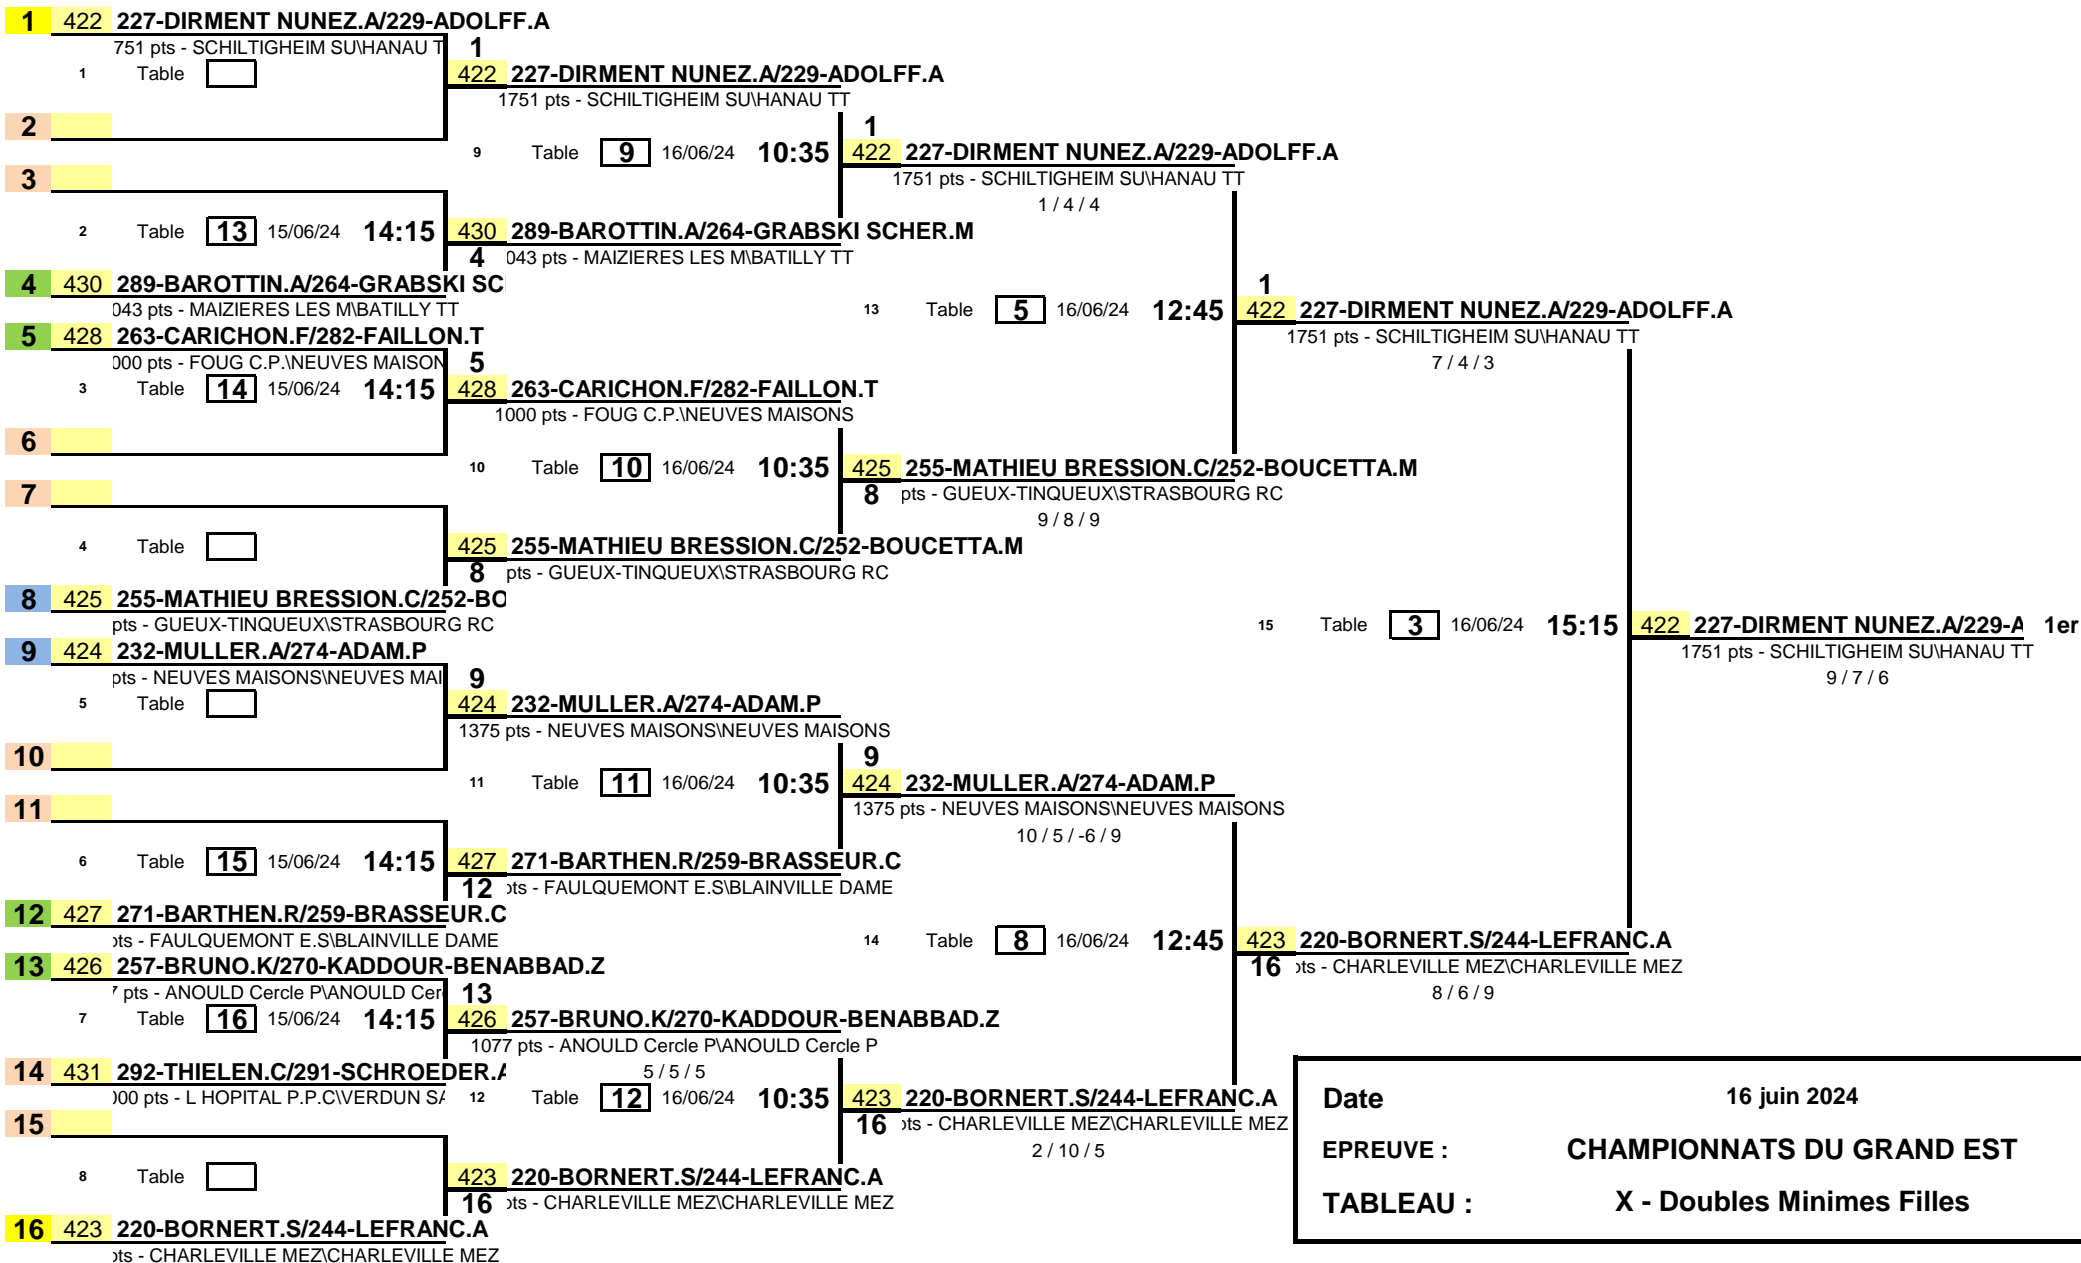

1/8 de Finale

1/4 de Finale

1/2 Finale

Finale

Date	16 juin 2024
EPREUVE :	CHAMPIONNATS DU GRAND EST
TABLEAU :	X - Doubles Minimes Filles