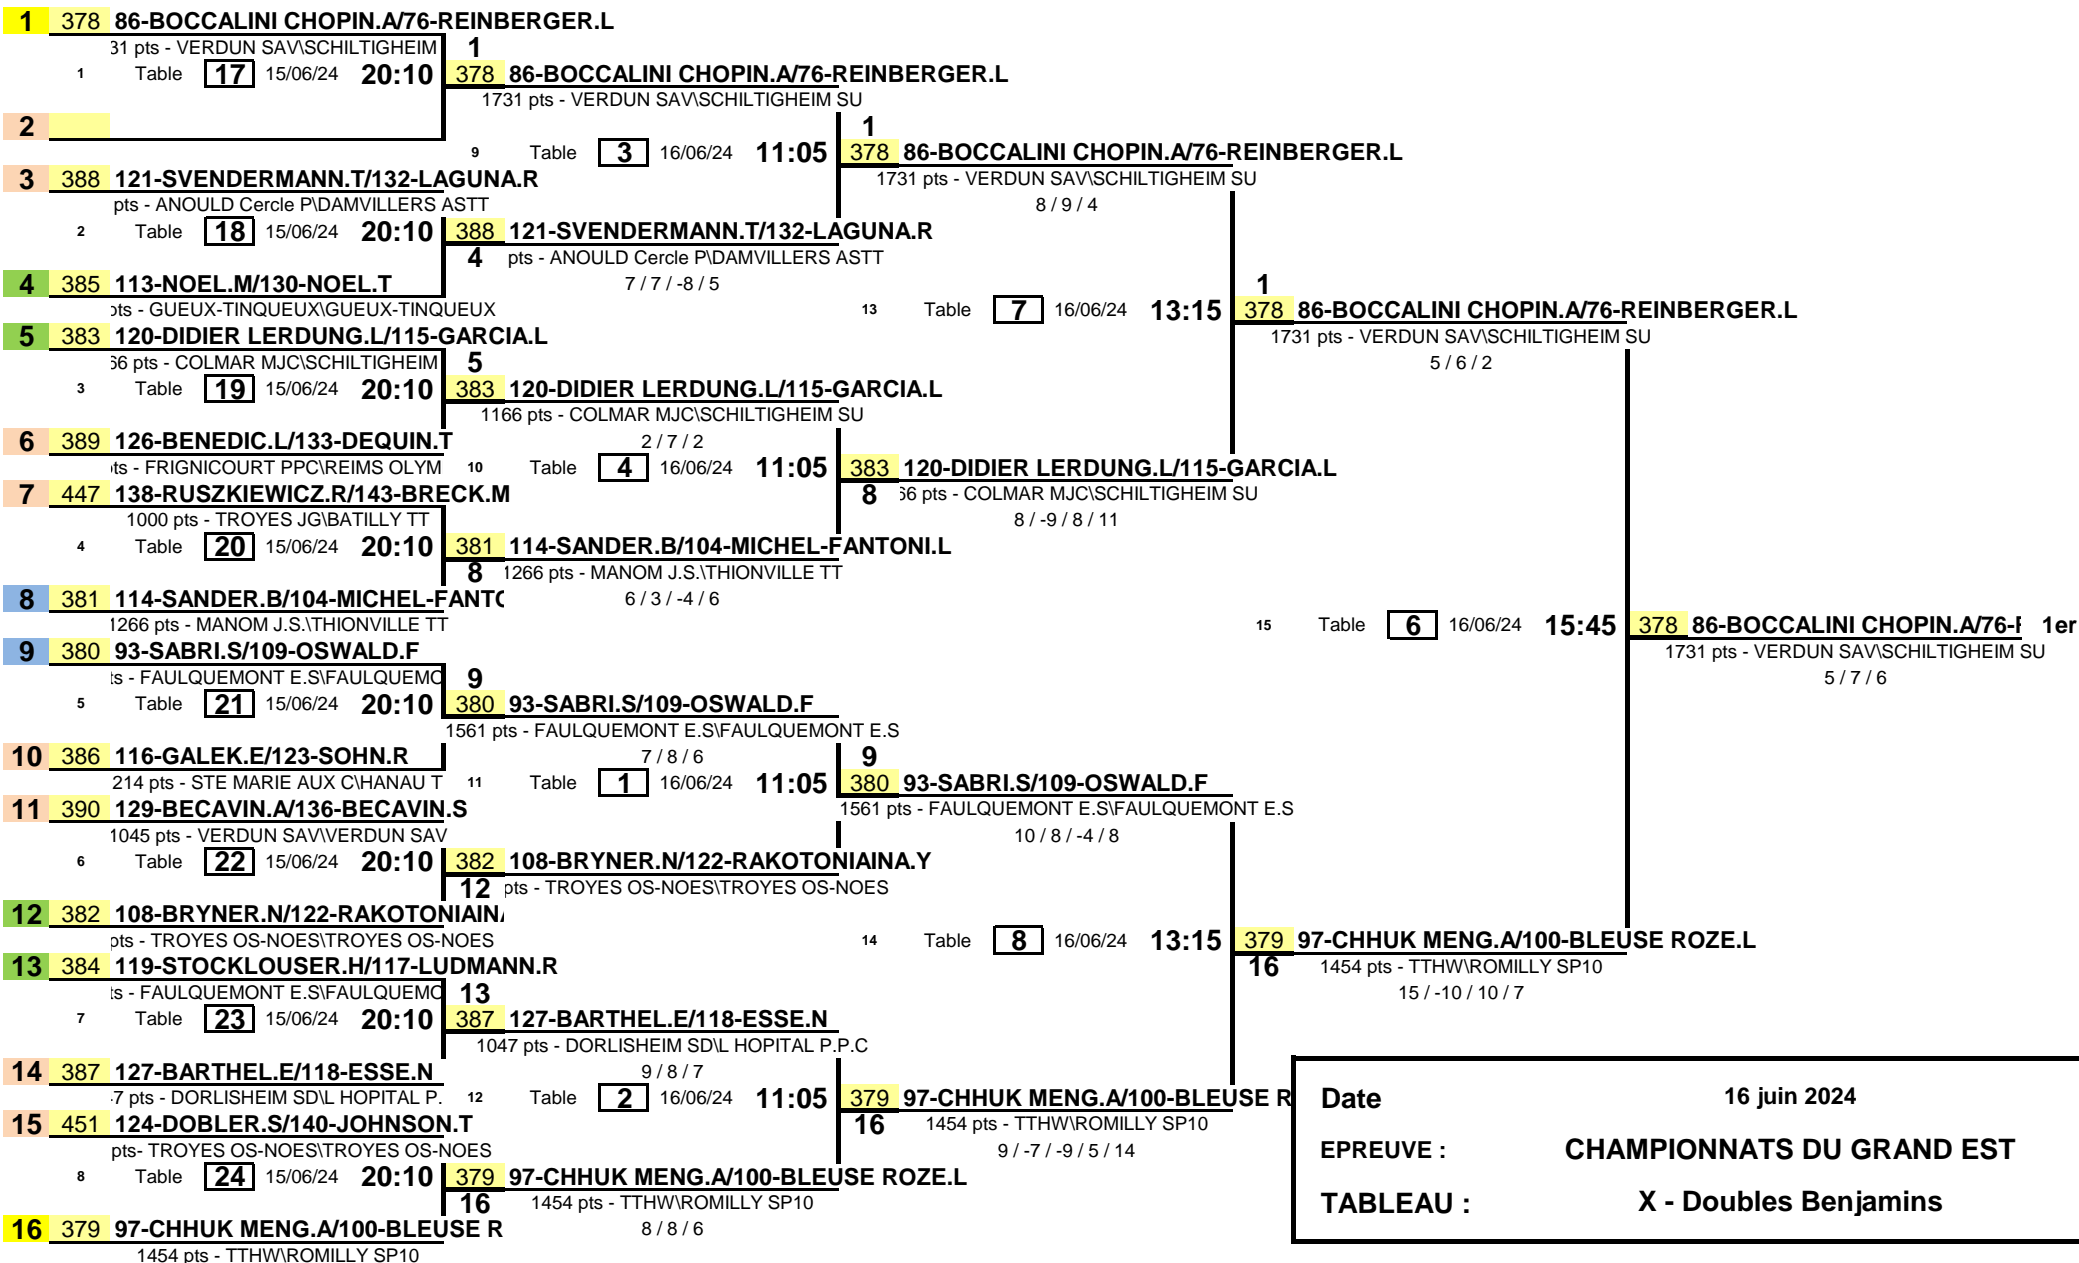

1/8 de Finale

1/4 de Finale

1/2 Finale

Finale

Date	16 juin 2024
EPREUVE :	CHAMPIONNATS DU GRAND EST
TABLEAU :	X - Doubles Benjamins